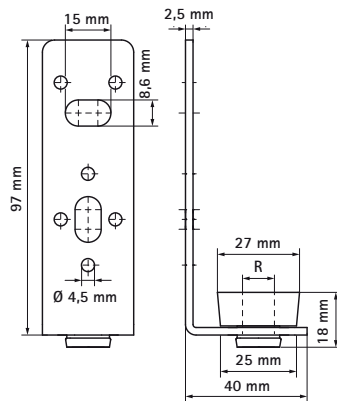

### Vlastnosti & výhody

- pro upevnění pravoúhlého potrubí
- s otvorem Ø 4,5 mm pro nýtované spoje
- materiál: kovové části z oceli; tlumící prvek z TPE gumy, černá
- pozinkováno
- zvukově izolační obložení podle DIN 4109

Číslo produktu	Celková výška	Celková šířka	Celková hloubka	Pro velikost závitu	Upevňovací otvor	Upevňovací štěrbina	Tloušťka materiálu	Maximální povolené zatížení Faz
<i>Písmenné označení</i>	<i>H</i>	<i>W</i>	<i>DtT</i>	<i>fts</i>	<i>FH</i>	<i>FS</i>	<i>MT</i>	<i>Fo,z</i>
<i>Jednotka</i>	<i>mm</i>	<i>mm</i>	<i>mm</i>		<i>mm</i>	<i>mm</i>	<i>mm</i>	<i>N</i>
4125001	100	40	30	M10	4,5	15x8,5	2,50	490