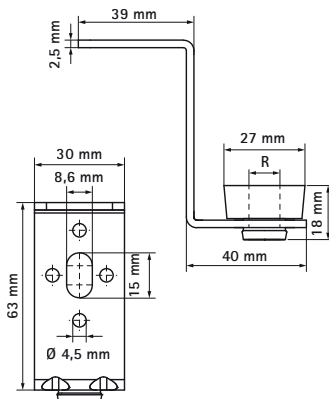

Podpěrná konzola Walraven Obdélníkové potrubí

(F0516)

Vlastnosti & výhody

Číslo produktu	Celková výška	Celková šířka	Celková hloubka	Pro velikost závitu	Upevňovací otvor	Upevňovací štěrбина	Tloušťka materiálu	Hloubka	Hloubka 2	Maximální povolené zatížení Faz
<i>Písmenné označení</i>	<i>H</i>	<i>W</i>	<i>Dt1</i>	<i>fts</i>	<i>FH</i>	<i>FS</i>	<i>MT</i>	<i>Dt</i>	<i>Dt 2</i>	<i>Fa,z</i>
<i>Jednotka</i>	<i>mm</i>	<i>mm</i>	<i>mm</i>		<i>mm</i>	<i>mm</i>	<i>mm</i>	<i>mm</i>	<i>mm</i>	<i>N</i>
4125003	63	82	30	M10	4.5	15x8,5	2.50	40	39	230