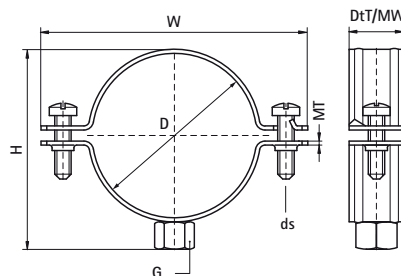

Objímky Walraven Bifix® 412 pro spirálové potrubí

(F1505)

pro spirálové větrací potrubí

Vlastnosti & výhody

- dvoušroubová objímka
- s rychlouzavíracím systémem
- materiál: ocel
- předpozinkované

EPD

Číslo produktu	Připojovací vlákno	Celková výška	Celková šířka	Celková hloubka	Šířka materiálu	Tloušťka materiálu	Velikost šroubu	Maximální povolené zatížení Faz	Schválení
<i>Písmenné označení</i>	<i>G</i>	<i>H</i>	<i>W</i>	<i>DtT</i>	<i>MW</i>	<i>MT</i>	<i>ds</i>	<i>F_{0,z}</i>	
<i>Jednotka</i>		<i>mm</i>	<i>mm</i>	<i>mm</i>	<i>mm</i>	<i>mm</i>		<i>N</i>	
4125080	M8	100	127	25	25	1.50	M6	850	EPD
4125100	M8	119	147	25	25	1.50	M6	850	EPD
4125125	M8	144	172	25	25	1.50	M6	850	EPD
4125160	M8	179	207	25	25	1.50	M6	850	EPD
4125180	M8	200	227	25	25	1.50	M6	850	EPD
4125250	M8	269	297	25	25	1.50	M6	850	EPD
4125300	M8	308	347	25	25	1.50	M6	850	EPD
4125315	M8	334	361	25	25	1.50	M6	850	EPD
4125355	M8	374	402	25	25	1.50	M6	850	EPD
4125400	M8	419	446	25	25	1.50	M6	850	EPD