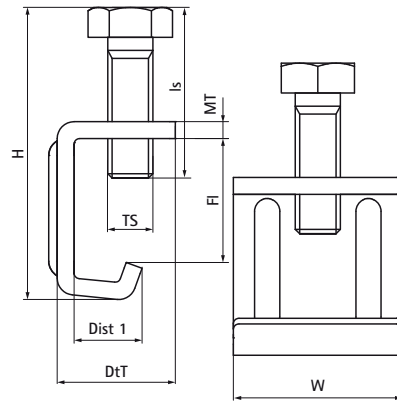

Přípojka ventilačního potrubí Walraven

(F3005)

Vlastnosti & výhody

- materiál: ocel 1.0332
- pozinkováno

Číslo produktu	Příruba	Velikost závitu	Délka šroubu	Tloušťka materiálu	Celková výška	Celková šířka	Celková hloubka
<i>Písmenné označení</i>	<i>FI</i>	<i>TS</i>	<i>Is</i>	<i>MT</i>	<i>H</i>	<i>W</i>	<i>Dist 1</i>
<i>Jednotka</i>	<i>mm</i>		<i>mm</i>	<i>mm</i>	<i>mm</i>	<i>mm</i>	<i>mm</i>
4125020	22	M8	25	3.00	50	30	19