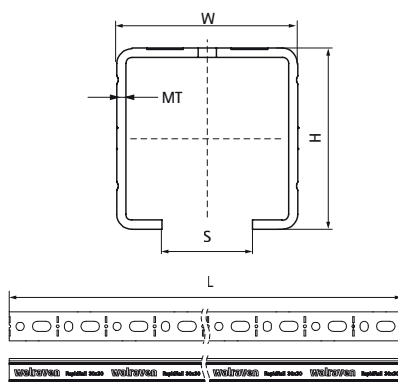

Upevňovací lišta Walraven RapidRail®

(G0406)

kanály pro lehké aplikace

Vlastnosti & výhody

- Profil C
- pro rychlé a snadno nastavitelné upevnění jednoho nebo více potrubí
- s nekonečnou perforací
- vzdálenost mezi koncem lišty a prvním otvorem je vždy stejná
- s řeznými značkami každých 50 mm
- variabilní perforace s montážními otvory a zároveň s malými otvory pro použití vrtů do dřeva
- jedinečný vzor otvorů na kolejnici 30x20 umožňuje nacvaknout Walraven RapidRail® Hammerfix z obou stran.
- materiál: ocel 1.0242
- materiál: ocel 1.0242
- předpozinkované
- další informace o maximálním povoleném zatížení (Faz) naleznete v tabulkách zatížení nebo v našem online datasheetu "Technické údaje Walraven RapidRail®".

Číslo produktu	Typ	Celková výška	Celková šířka	Celková délka	Tloušťka materiálu	Otevření profilu
<i>Písmenné označení</i>		<i>H</i>	<i>W</i>	<i>L</i>	<i>MT</i>	<i>S</i>
<i>Jednotka</i>		<i>mm</i>	<i>mm</i>	<i>mm</i>	<i>mm</i>	<i>mm</i>
650527182	27x18	18	27	2,000	1.00	15
650527183	27x18	18	27	3,000	1.00	15
650527184	27x18	18	27	4,000	1.00	15
650527186	27x18	18	27	6,000	1.00	15
650530150	30x15	15	30	500	1.50	15
650530152	30x15	15	30	2,000	1.50	15
650530153	30x15	15	30	3,000	1.50	15
650530156	30x15	15	30	6,000	1.50	15
650530202	30x20	20	30	2,000	1.25	15
650530203	30x20	20	30	3,000	1.25	15
650530206	30x20	20	30	6,000	1.25	15
650530302	30x30	30	30	2,000	1.50	15
650530303	30x30	30	30	3,000	1.50	15
650530306	30x30	30	30	6,000	1.50	15