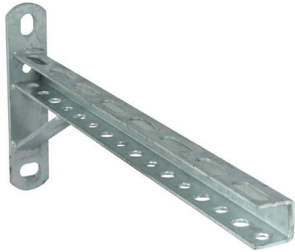

Konzolové rameno Walraven – ve tvaru U

(G1020)

upevnění na zeď nebo strop

Vlastnosti & výhody

- U-profil přivařený na stěnovou destičku
- kotevní drážky v úhlu 90° vůči sobě pro zjednodušení upevnění.
- upevňovací drážky a otvory v U-profilu.
- materiál: ocel
- žárový zinek

Číslo produktu	Typ	Délka	Celková výška	Celková šířka	Celková délka	Tloušťka materiálu	Kotvicí štěrbina	Otevření profilu	Vzdálenost od srdce k srdci
<i>Písmenné označení</i>		<i>l</i>	<i>H</i>	<i>W</i>	<i>L</i>	<i>MT</i>	<i>AS</i>	<i>S</i>	<i>k</i>
<i>Jednotka</i>		<i>mm</i>	<i>mm</i>	<i>mm</i>	<i>mm</i>	<i>mm</i>	<i>mm</i>	<i>mm</i>	<i>mm</i>
6601911	S podpěrou	250	180	40	255	5.00	20x13	24	190
6601912	S podpěrou	300	180	40	305	5.00	20x13	24	190
6601913	S podpěrou	400	180	40	405	5.00	20x13	24	190
6601914	S podpěrou	600	180	40	605	5.00	20x13	24	190
6601915	S podpěrou	800	245	40	805	5.00	20x13	24	360
6601917	S podpěrou	1,000	245	40	1,005	5.00	20x13	24	360