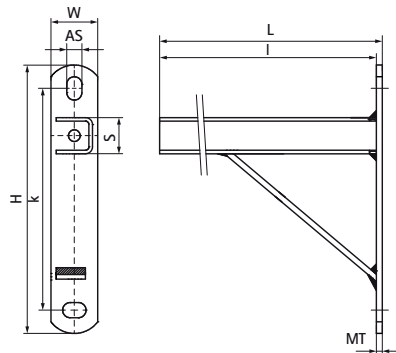

Konzolové rameno Walraven – ve tvaru U

(G1020)

upevnění na zeď nebo strop

Vlastnosti & výhody

- U-profil přivařený na stěnovou destičku
- kotevní drážky v úhlu 90° vůči sobě pro zjednodušení upevnění.
- upevňovací drážky a otvory v U-profilu.
- materiál: ocel
- žárový zinek

Číslo produktu	Typ	Délka	Celková výška	Celková šířka	Celková délka	Tloušťka materiálu	Kotvicí štěrbina	Otevření profilu	Vzdálenost od srdce k srdci
<i>Písmenné označení</i>		<i>l</i>	<i>H</i>	<i>W</i>	<i>L</i>	<i>MT</i>	<i>AS</i>	<i>S</i>	<i>k</i>
<i>Jednotka</i>		<i>mm</i>	<i>mm</i>	<i>mm</i>	<i>mm</i>	<i>mm</i>	<i>mm</i>	<i>mm</i>	<i>mm</i>
6601911	S podpěrou	250	180	40	255	5.00	20x13	24	190
6601912	S podpěrou	300	180	40	305	5.00	20x13	24	190
6601913	S podpěrou	400	180	40	405	5.00	20x13	24	190
6601914	S podpěrou	600	180	40	605	5.00	20x13	24	190
6601915	S podpěrou	800	245	40	805	5.00	20x13	24	360
6601917	S podpěrou	1,000	245	40	1,005	5.00	20x13	24	360