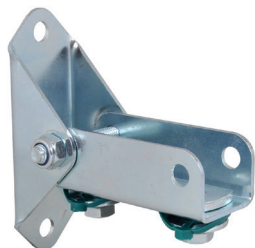

Nástěnná deska Walraven RapidRail® (výklopná)

(G1510)

nastavitelná základová patka pro připojení upevňovacích lišt

Vlastnosti & výhody

- stěnový úchyt s výkyvným U-profilem
- podpora s pružným úhlem pro zpevnění kolejnicových konstrukcí
- pro upevnění lišt na šikmé zdi
- materiál: ocel
- pozinkováno
-
-
- Podpěry pro kolejnice 38x40: viz díl č. 66288530.

Číslo produktu	Pro typ kolejnice	Celková výška	Celková šířka	Celková délka	Šířka	Výška	Délka	Vzdálenost od srdce k srdci	Upevňovací otvor	Tloušťka materiálu	Tloušťka materiálu 2
<i>Písmenné označení</i>		<i>H</i>	<i>W</i>	<i>L</i>	<i>w</i>	<i>h</i>	<i>l</i>	<i>k</i>	<i>FH</i>	<i>MT</i>	<i>MT2</i>
<i>Jednotka</i>		<i>mm</i>	<i>mm</i>	<i>mm</i>	<i>mm</i>	<i>mm</i>	<i>mm</i>	<i>mm</i>	<i>mm</i>	<i>mm</i>	<i>mm</i>
6613250	27x18, 30x15, 30x20, 30x30, 30x45, 38x40	107	55.3	99.3	30	27	81.5	87	8.5	2.00	2