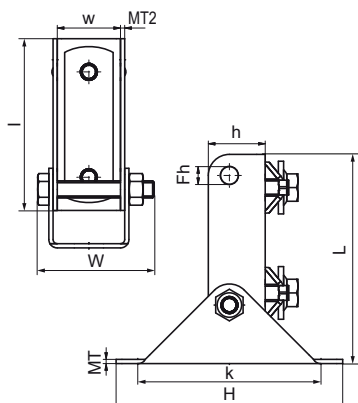

Nástěnná deska Walraven RapidRail® (výklopná)

(G1510)

nastavitelná základová patka pro připojení upevňovacích lišt

Vlastnosti & výhody

- stěnový úchyt s výkyvným U-profilem
- podpora s pružným úhlem pro zpevnění kolejnicových konstrukcí
- pro upevnění lišt na šikmé zdi
- materiál: ocel
- pozinkováno
-
-
- Podpěry pro kolejnice 38x40: viz díl č. 66288530.

Číslo produktu	Pro typ kolejnice	Celková výška	Celková šířka	Celková délka	Šířka	Výška	Délka	Vzdálenost od srdce k srdci	Upevňovací otvor	Tloušťka materiálu	Tloušťka materiálu 2
<i>Písmenné označení</i>		<i>H</i>	<i>W</i>	<i>L</i>	<i>w</i>	<i>h</i>	<i>l</i>	<i>k</i>	<i>FH</i>	<i>MT</i>	<i>MT2</i>
<i>Jednotka</i>		<i>mm</i>	<i>mm</i>	<i>mm</i>	<i>mm</i>	<i>mm</i>	<i>mm</i>	<i>mm</i>	<i>mm</i>	<i>mm</i>	<i>mm</i>
6613250	27x18, 30x15, 30x20, 30x30, 30x45, 38x40	107	55.3	99.3	30	27	81.5	87	8.5	2.00	2