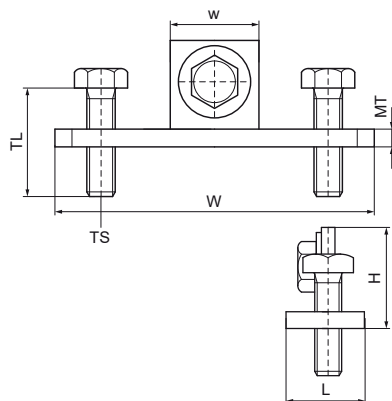

Walraven Inter Flange Objímky Objímky

(G2035)

k připojení lehkých upevňovacích lišt uvnitř přírub ocelových nosníků.

Vlastnosti & výhody

- pro pevné upevnění na ocelové konstrukce bez sváření a vrtání
- vždy použijte k upevnění 2 nosíkové svorky
- také vhodné pro upevnění ve stoupačkách
- vhodné pro kolejnice 27x18, 30x15, 30x20, 30x30 a 30x45
- materiál: ocel
- pozinkováno

Číslo produktu	Pro typ kolejnice	Celková výška	Celková šířka	Celková délka	Velikost závitu	Délka závitu	Šířka	Tloušťka materiálu	Maximální povolené zatížení Faz	Krouticí moment pro instalaci
<i>Písmenné označení</i>		<i>H</i>	<i>W</i>	<i>L</i>	<i>TS</i>	<i>TL</i>	<i>w</i>	<i>MT</i>	<i>F_{0,2}</i>	<i>T_{inst.}</i>
<i>Jednotka</i>		<i>mm</i>	<i>mm</i>	<i>mm</i>		<i>mm</i>	<i>mm</i>	<i>mm</i>	<i>N</i>	<i>Nm</i>
6613820	27x18, 30x15, 30x20, 30x30, 30x45, 38x40	30	89	24	M8	25	25	5.00	500	15