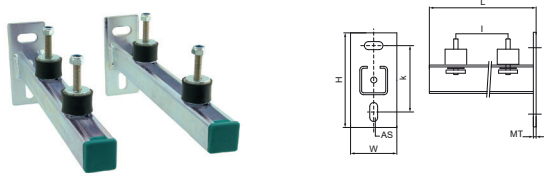

Sada konzolí Walraven ISO

(G2505)

univerzální sada pro montáž na stěnu s tlumiči vibrací

Vlastnosti & výhody

- univerzální upevňovací souprava
- pro stěnové upevnění čerpadel, kompresorů a jiných lehkých zařízení
- vibrační izolátory jsou předmontovány s kluznou maticí, podložkou a šestihrannou maticí
- materiál: ocel
- pozinkováno
- zvuková izolace pomocí vibračních izolátorů (vyrobena z vulkanizovaného kaučuku)
- se skládá z: 2 konzolová ramena, 4 izolátory vibrací, 2 koncovky kolejnic, 1 montážní sada.

Číslo produktu	Typ	Délka	Celková výška	Celková šířka	Celková délka	Tloušťka materiálu	Kotvicí štěrбина	Vzdálenost od srdce k srdci
<i>Písmenné označení</i>		<i>l</i>	<i>H</i>	<i>W</i>	<i>L</i>	<i>MT</i>	<i>AS</i>	<i>k</i>
<i>Jednotka</i>		<i>mm</i>	<i>mm</i>	<i>mm</i>	<i>mm</i>	<i>mm</i>	<i>mm</i>	<i>mm</i>
6923230	30x30	300	105	135	506	5.00	18x11	70
6923240	30x30	400	105	135	506	5.00	18x11	70
6923250	30x30	500	100	130	505	5.00	18x11	70