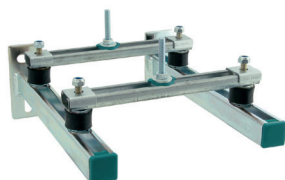

Sada konzolí Walraven ISO – s přemostěním

(G2510)

univerzální sada pro montáž na stěnu s tlumiči vibrací

Vlastnosti & výhody

- univerzální upevňovací souprava
- pro stěnové upevnění čerpadel, kompresorů a jiných lehkých zařízení
- přemostující příčka pro fixaci zařízení s 2 upevňovacími otvory
- vibrační izolátory jsou předmontovány s kluznou maticí, podložkou a šestihrannou maticí
- materiál: ocel
- pozinkováno
- zvuková izolace pomocí vibračních izolátorů (vyrobena z vulkanizovaného kaučuku)
- se skládá z: 2 konzolová ramena, 2 přemostění kolejnice WM1 (30x15 mm), 4 izolátory vibrací, 2 posuvné šrouby, 2 koncovky kolejnice, 1 montážní sada.

Číslo produktu	Typ	Délka	Celková výška	Celková šířka	Celková délka	Tloušťka materiálu	Kotvicí štěrбина	Vzdálenost od srdce k srdci
<i>Písmenné označení</i>		<i>l</i>	<i>H</i>	<i>W</i>	<i>L</i>	<i>MT</i>	<i>AS</i>	<i>k</i>
<i>Jednotka</i>		<i>mm</i>	<i>mm</i>	<i>mm</i>	<i>mm</i>	<i>mm</i>	<i>mm</i>	<i>mm</i>
6923235	30x30	300	105	135	506	5.00	18x11	70
6923245	30x30	400	105	135	506	5.00	18x11	70