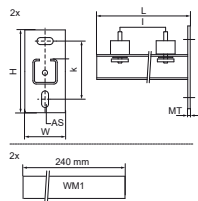

Sada konzolí Walraven ISO – s přemostěním

(G2510)

univerzální sada pro montáž na stěnu s tlumiči vibrací

Vlastnosti & výhody

- univerzální upevňovací souprava
- pro stěnové upevnění čerpadel, kompresorů a jiných lehkých zařízení
- přemostující příčka pro fixaci zařízení s 2 upevňovacími otvory
- vibrační izolátory jsou předmontovány s kluznou maticí, podložkou a šestihrannou maticí
- materiál: ocel
- pozinkováno
- zvuková izolace pomocí vibračních izolátorů (vyrobena z vulkanizovaného kaučuku)
- se skládá z: 2 konzolová ramena, 2 přemostění kolejnice WM1 (30x15 mm), 4 izolátory vibrací, 2 posuvné šrouby, 2 koncovky kolejnice, 1 montážní sada.

Číslo produktu	Typ	Délka	Celková výška	Celková šířka	Celková délka	Tloušťka materiálu	Kotvicí štěrбина	Vzdálenost od srdce k srdci
<i>Písmenné označení</i>		<i>l</i>	<i>H</i>	<i>W</i>	<i>L</i>	<i>MT</i>	<i>AS</i>	<i>k</i>
<i>Jednotka</i>		<i>mm</i>	<i>mm</i>	<i>mm</i>	<i>mm</i>	<i>mm</i>	<i>mm</i>	<i>mm</i>
6923235	30x30	300	105	135	506	5.00	18x11	70
6923245	30x30	400	105	135	506	5.00	18x11	70