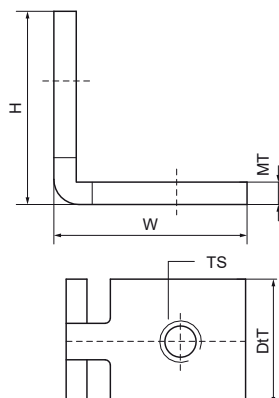

Úhlově tvarovaná posuvná matice Walraven

(G3025)

upevnění na lišty Walraven RapidRail®

Vlastnosti & výhody

- vhodné pro kolejnice 27x18, 30x15, 30x20, 30x30, 30x45
- materiál: ocel
- pozinkováno

Číslo produktu	Pro typ kolejnice	Velikost závitu	Tloušťka materiálu	Krouticí moment pro instalaci	Celková výška	Celková šířka	Celková hloubka
<i>Písmenné označení</i>		<i>TS</i>	<i>MT</i>	<i>T_{inst.}</i>	<i>H</i>	<i>W</i>	<i>DtT</i>
<i>Jednotka</i>			<i>mm</i>	<i>Nm</i>	<i>mm</i>	<i>mm</i>	<i>mm</i>
6513709	27x18, 30x15, 30x20, 30x30, 38x40	M8	4.00	15	34.5	34.5	34.5