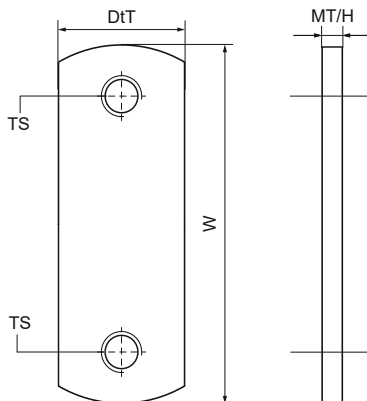

Dvojitá posuvná matice Walraven

(G3030)

upevnění na lišty Walraven RapidRail®

Vlastnosti & výhody

- vhodné pro kolejnice 27x18, 30x15, 30x20, 30x30, 30x45
- materiál: ocel
- pozinkováno
-
-
-
-
-
- Podrobné technické informace o našich výrobcích s označením RAL naleznete v našem webovém katalogu.

Číslo produktu	Pro typ kolejnice	Velikost závitu	Tloušťka materiálu	Krouticí moment pro instalaci	Celková výška	Celková šířka	Celková hloubka
<i>Písmenné označení</i>		<i>TS</i>	<i>MT</i>	<i>T_{inst.}</i>	<i>H</i>	<i>W</i>	<i>DtT</i>
<i>Jednotka</i>			<i>mm</i>	<i>Nm</i>	<i>mm</i>	<i>mm</i>	<i>mm</i>
6513208	27x18, 30x15, 30x20, 30x30, 38x40	M8	4.00	15	4	23	74
6513206	27x18, 30x15, 30x20, 30x30	M6	4.00		4	18	85