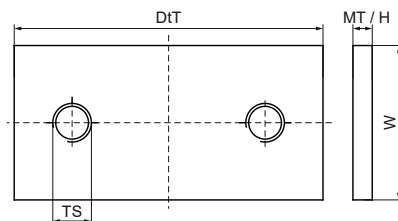

Dvojitá posuvná matice Walraven – 50x40

(G3035)

upevnění na lišty BIS WM3

Vlastnosti & výhody

- vhodné pro kolejnice 50x40
- materiál: ocel 1.0332
- pozinkováno

Číslo produktu	Pro typ kolejnice	Velikost závitu	Tloušťka materiálu	Celková výška	Celková šířka	Celková hloubka
<i>Písmenné označení</i>		<i>TS</i>	<i>MT</i>	<i>H</i>	<i>W</i>	<i>DtT</i>
<i>Jednotka</i>			<i>mm</i>	<i>mm</i>	<i>mm</i>	<i>mm</i>
6515210	38x40, 50x40	M10	5.00	5	40	80