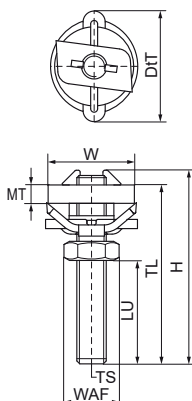

Walraven RapidRail® Hammerfix

(G3050)

předmontovaný závitový adaptér pro připojení Objímek k lištám

Vlastnosti & výhody

- posuvný svorník s podložkou a BIS RapidRail® pružinou
- vhodné pro kolejnice 27x18, 30x15, 30x20, 30x30, 30x45 a 38x40.
- připraveno k použití, rychlé a snadné upevnění, drží na daném místě před finálním dotažením
- materiál: kovové části z oceli 1.0332; pružiny z POM (polyoxymethylen), zelená
- pozinkováno

Číslo produktu	Pro typ kolejnice	Velikost závitu	Délka závitu	Použitelná délka	Tloušťka materiálu	Šířka napříč plochami	Krouticí moment pro instalaci	Maximální povolené zatížení Faz	Celková výška	Celková šířka	Celková hloubka
<i>Písmenné označení</i>		<i>TS</i>	<i>TL</i>	<i>LU</i>	<i>MT</i>	<i>WAF</i>	<i>T inst.</i>	<i>Fo,z</i>	<i>H</i>	<i>W</i>	<i>Dt</i>
<i>Jednotka</i>			mm	mm	mm	mm	Nm	N	mm	mm	mm
6523002	27x18, 30x15, 30x20, 30x30, 38x40	M10	25	6.25	5.00	17	10	2,900	29.6	27.61	34.57
6523003	27x18, 30x15, 30x20, 30x30, 38x40	M10	30	11.25	5.00	17	10	2,900	34.6	27.61	35.57
6523004	27x18, 30x15, 30x20, 30x30, 38x40	M10	40	21.25	5.00	17	10	2,900	44.6	27.61	34.57
6523005	27x18, 30x15, 30x20, 30x30, 38x40	M10	50	31.25	5.00	17	10	2,900	54.6	27.61	34.57
6523006	27x18, 30x15, 30x20, 30x30, 38x40	M10	60	41.25	5.00	17	10	2,900	64.6	27.61	34.57
6523008	27x18, 30x15, 30x20, 30x30, 38x40	M10	80	61.25	5.00	17	10	2,900	84.6	27.61	34.57
6523010	27x18, 30x15, 30x20, 30x30, 38x40	M10	100	81.25	5.00	17	10	2,900	104.6	27.61	34.57
6523016	27x18, 30x15, 30x20, 30x30, 38x40	M10	160	141.25	5.00	17	10	2,900	141.25	27.61	34.57
6523602	27x18, 30x15, 30x20, 30x30, 38x40	M6	20	5.25	4.00	10	7.5	2,000	24	27.61	34.57
6523603	27x18, 30x15, 30x20, 30x30, 38x40	M6	30	15.25	4.00	10	7.5	2,000	34	27.61	34.57
6523802	27x18, 30x15, 30x20, 30x30, 38x40	M8	25	7.75	5.00	13	10	2,700	29	27.61	34.57
6523803	27x18, 30x15, 30x20, 30x30, 38x40	M8	30	12.75	5.00	13	10	2,700	34	27.61	34.57
6523804	27x18, 30x15, 30x20, 30x30, 38x40	M8	40	22.75	5.00	13	10	2,700	44	27.61	34.57
6523805	27x18, 30x15, 30x20, 30x30, 38x40	M8	50	32.75	5.00	13	10	2,700	54	27.61	34.57
6523806	27x18, 30x15, 30x20, 30x30, 38x40	M8	60	42.75	5.00	13	10	2,700	64	27.61	34.57
6523807	27x18, 30x15, 30x20, 30x30, 38x40	M8	70	52.75	5.00	13	10	2,700	74	27.61	34.57
6523808	27x18, 30x15, 30x20, 30x30, 38x40	M8	80	62.75	5.00	13	10	2,700	84	27.61	34.57
6523810	27x18, 30x15, 30x20, 30x30, 38x40	M8	100	82.75	5.00	13	10	2,700	104	27.61	34.57
6523812	27x18, 30x15, 30x20, 30x30, 38x40	M8	120	102.75	5.00	13	10	2,700	124	27.61	34.57
6523815	27x18, 30x15, 30x20, 30x30, 38x40	M8	150	132.75	5.00	13	10	2,700	154	27.61	34.57
6523818	27x18, 30x15, 30x20, 30x30, 38x40	M8	180	162.75	5.00	13	10	2,700	184	27.61	34.57
6523820	27x18, 30x15, 30x20, 30x30, 38x40	M8	200	182.75	5.00	13	10	2,700	204	27.61	34.57