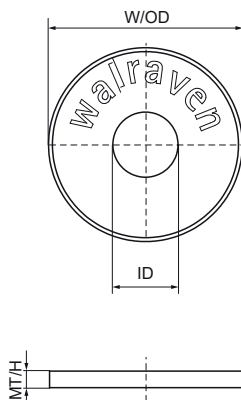

## Podložka Walraven (plochá) (BUP1000)

(G3074)

upevnění na lišty Walraven RapidRail®

Číslo produktu	Pro typ kolejnice	Celková výška	Celková šířka	Celková délka	Vnitřní průměr	Vnější průměr	Tloušťka materiálu
<i>Písmenné označení</i>		<i>H</i>	<i>W</i>	<i>L</i>	<i>ID</i>	<i>OD</i>	<i>MT</i>
<i>Jednotka</i>		<i>mm</i>	<i>mm</i>	<i>mm</i>	<i>mm</i>	<i>mm</i>	<i>mm</i>
65381008	27x18, 30x15, 30x20, 30x30, 30x45	2.5	25	25	8.4	25	2.50
65381010	27x18, 30x15, 30x20, 30x30, 30x45	2.5	25	25	10.5	25	2.50
65381012	27x18, 30x15, 30x20, 30x30, 30x45	2.5	25	25	13	25	2.50
65381016	27x18, 30x15, 30x20, 30x30, 30x45	3	30	30	17	30	3.00