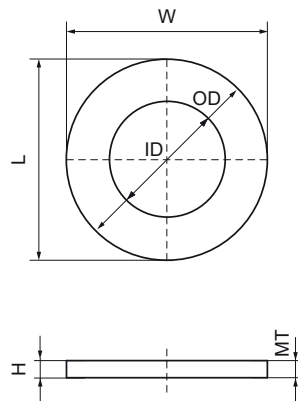

## Podložka Walraven (plochá)

(G3075)

upevnění na lišty Walraven RapidRail®

### Vlastnosti & výhody

- vhodné pro kolejnice 27x18, 30x15, 30x20, 30x30, 30x45
- materiál: ocel
- pozinkováno
- testováno pro požární bezpečnost

Číslo produktu	Pro typ kolejnice	Celková výška	Celková šířka	Celková délka	Vnitřní průměr	Vnější průměr	Tloušťka materiálu
<i>Písmenné označení</i>		<i>H</i>	<i>W</i>	<i>L</i>	<i>ID</i>	<i>OD</i>	<i>MT</i>
<i>Jednotka</i>		<i>mm</i>	<i>mm</i>	<i>mm</i>	<i>mm</i>	<i>mm</i>	<i>mm</i>
6533306	27x18, 30x15, 30x20, 30x30, 38x40	3	25	25	6.4	25	3.00
6533308	27x18, 30x15, 30x20, 30x30, 38x40	3	25	25	8.4	25	3.00
6533310	27x18, 30x15, 30x20, 30x30, 38x40	3	25	25	10.5	25	3.00
6533312	27x18, 30x15, 30x20, 30x30, 38x40	3	25	25	13	25	3.00
6533316	27x18, 30x15, 30x20, 30x30, 38x40	3	30	30	17	30	3.00