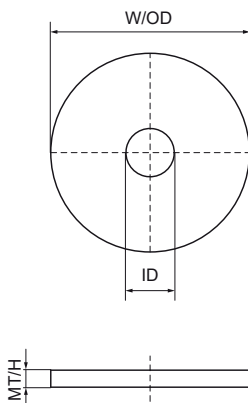

Podložka Walraven (plochá) – 50x40

(G3080)

plochá kulatá a masivní podložka

Vlastnosti & výhody

- masivní podložka chrání spoje před ohybem
- materiál: ocel
- pozinkováno
-
-
-
-
- pozinkované

Číslo produktu	Pro typ kolejniče	Celková výška	Celková šířka	Celková délka	Vnitřní průměr	Vnější průměr	Tloušťka materiálu
<i>Písmenné označení</i>		<i>H</i>	<i>W</i>	<i>L</i>	<i>ID</i>	<i>OD</i>	<i>MT</i>
<i>Jednotka</i>		<i>mm</i>	<i>mm</i>	<i>mm</i>	<i>mm</i>	<i>mm</i>	<i>mm</i>
6533408	38x40, 50x40	3	35	35	8.5	35	3.00
6533410	38x40, 50x40	3	35	35	10.5	35	3.00
6533412	38x40, 50x40	3	35	35	12.5	35	3.00