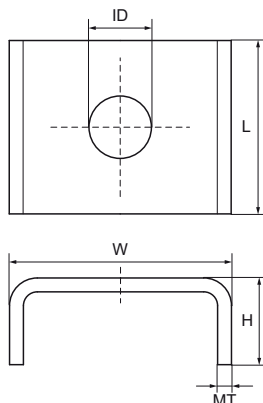

## Podložka Walraven (ve tvaru U)

(G3085)

vrtaná U-plocha pro ochranu přírub kolejnic a kotvení

### Vlastnosti & výhody

- Podložka ve tvaru písmene U chrání příruba kolejnice před otevřením.
- U-tvarované pro extra stabilitu
- výrobek č. 65350XX: pro 27x18
- výrobek č. 65351XX: pro 30x15, 30x20, 30x30, 30x45, 38x40
- materiál: ocel
- předpozinkované

| Číslo produktu           | Pro typ kolejnice | Celková výška | Celková šířka | Celková délka | Vnitřní průměr | Tloušťka materiálu |
|--------------------------|-------------------|---------------|---------------|---------------|----------------|--------------------|
| <i>Písmenné označení</i> |                   | <i>H</i>      | <i>W</i>      | <i>L</i>      | <i>ID</i>      | <i>MT</i>          |
| <i>Jednotka</i>          |                   | <i>mm</i>     | <i>mm</i>     | <i>mm</i>     | <i>mm</i>      | <i>mm</i>          |
| 6535008                  | 38x40, 50x40      | 10.5          | 32            | 25            | 9              | 2.00               |
| 6535010                  | 38x40, 50x40      | 10.5          | 32            | 25            | 11             | 2.00               |
| 6535110                  | 38x40, 50x40      | 9             | 34.5          | 25            | 10.5           | 2.00               |
| 6535112                  | 38x40, 50x40      | 9             | 34.5          | 25            | 12.5           | 2.00               |
| 6535109                  | 50x40             | 9             | 34.5          | 25            | 9              | 2.00               |