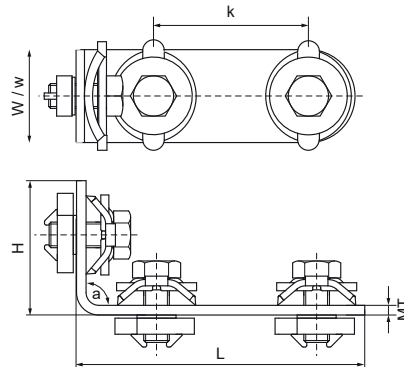

## Spojka Walraven RapidRail® 90° (L/S)

(G3506)

### Vlastnosti & výhody

Číslo produktu	Pro typ kolejnice	Úhel	Celková výška	Celková šířka	Celková délka	Tloušťka materiálu	Šířka	Upevňovací otvor	Upevňovací štěrbina	Vzdálenost od srdce k srdci	Krouticí moment pro instalaci	Maximální povolené zatížení Faz	Maximální povolené zatížení Fax
<i>Písmenné označení</i>		<i>a</i>	<i>H</i>	<i>W</i>	<i>L</i>	<i>MT</i>	<i>w</i>	<i>FH</i>	<i>FS</i>	<i>k</i>	<i>T<sub>inst</sub></i>	<i>F<sub>a,z</sub></i>	<i>F<sub>a,x</sub></i>
<i>Jednotka</i>		°	mm	mm	mm	mm	mm	mm	mm	mm	Nm	N	N
6584002	27x18, 30x15, 30x20, 30x30, 30x45, 38x40	90	53.5	30	103.5	3.00	30	8.2	12x4	50	15	1,186	345