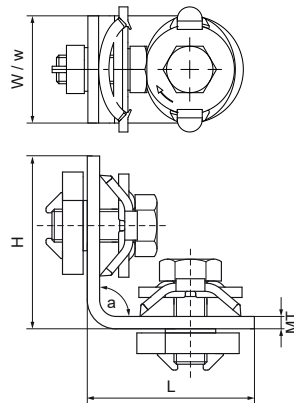

Spojka Walraven RapidRail® 90° (S/S)

(G3507)

Vlastnosti & výhody

Číslo produktu	Pro typ kolejniče	Úhel	Celková výška	Celková šířka	Celková délka	Tloušťka materiálu	Upevňovací otvor	Upevňovací štěrбина	Vzdálenost od srdce k srdci	Krouticí moment pro instalaci	Maximální povolené zatížení Faz	Maximální povolené zatížení Fax
<i>Písmenné označení</i>		<i>a</i>	<i>H</i>	<i>W</i>	<i>L</i>	<i>MT</i>	<i>FH</i>	<i>FS</i>	<i>k</i>	<i>T_{inst.}</i>	<i>F_{0,z}</i>	<i>F_{0,x}</i>
<i>Jednotka</i>		<i>°</i>	<i>mm</i>	<i>mm</i>	<i>mm</i>	<i>mm</i>	<i>mm</i>	<i>mm</i>	<i>mm</i>	<i>Nm</i>	<i>N</i>	<i>N</i>
6584003	27x18, 30x15, 30x20, 30x30, 30x45, 38x40	90	53.5	30	53.5	3.00	8.2	12x4	50	15	1,186	345