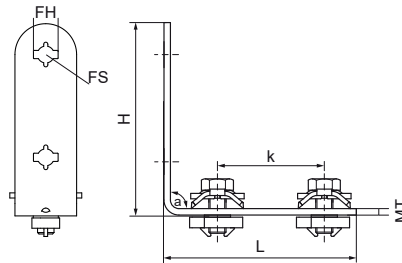

Spojka Walraven RapidRail® 90° (L/L)

(G3508)

Vlastnosti & výhody

Číslo produktu	Pro typ kolejniče	Úhel	Celková výška	Celková šířka	Celková délka	Tloušťka materiálu	Šířka	Upevňovací otvor	Upevňovací štěrbina	Vzdálenost od srdce k srdci	Krouticí moment pro instalaci	Maximální povolené zatížení Faz	Maximální povolené zatížení Fax
<i>Písmenné označení</i>		α	H	W	L	MT	w	FH	FS	k	T_{inst}	$F_{a,z}$	$F_{a,x}$
<i>Jednotka</i>		°	mm	mm	mm	mm	mm	mm	mm	mm	Nm	N	N
6584011	27x18, 30x15, 30x20, 30x30, 30x45, 38x40	90	103.5	30	93.5	3.00	30	8.2	12x4	50	15	1,562	720