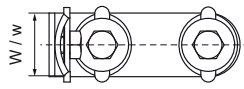

Spojka Walraven RapidRail® 90° (L/L)

(G3508)

Vlastnosti & výhody

Číslo produktu	Pro typ kolejniče	Úhel	Celková výška	Celková šířka	Celková délka	Tloušťka materiálu	Šířka	Upevňovací otvor	Upevňovací štěrbina	Vzdálenost od srdce k srdci	Krouticí moment pro instalaci	Maximální povolené zatížení Faz	Maximální povolené zatížení Fax
<i>Písmenné označení</i>		α	H	W	L	MT	w	FH	FS	k	T_{inst}	$F_{a,z}$	$F_{a,x}$
<i>Jednotka</i>		°	mm	mm	mm	mm	mm	mm	mm	mm	Nm	N	N
6584011	27x18, 30x15, 30x20, 30x30, 30x45, 38x40	90	103.5	30	93.5	3.00	30	8.2	12x4	50	15	1,562	720