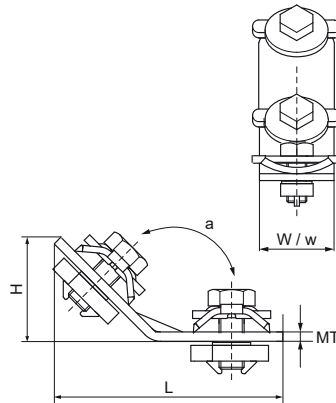

## Spojka Walraven RapidRail® 135° (S/S)

(G3512)

### Vlastnosti & výhody

Číslo produktu	Pro typ kolejniče	Úhel	Celková výška	Celková šířka	Celková délka	Tloušťka materiálu	Šířka	Upevňovací otvor	Upevňovací štěrбина	Vzdálenost od srdce k srdci	Krouticí moment pro instalaci	Maximální povolené zatížení Faz	Maximální povolené zatížení Fax
<i>Písmenné označení</i>		<i>a</i>	<i>H</i>	<i>W</i>	<i>L</i>	<i>MT</i>	<i>w</i>	<i>FH</i>	<i>FS</i>	<i>k</i>	<i>T<sub>inst</sub></i>	<i>F<sub>a,z</sub></i>	<i>F<sub>a,x</sub></i>
<i>Jednotka</i>		°	mm	mm	mm	mm	mm	mm	mm	mm	Nm	N	N
6584053	27x18, 30x15, 30x20, 30x30, 30x45, 38x40	135	44.2	30	71.1	3.00	30	8.2	12x4	0	15	1,336	448