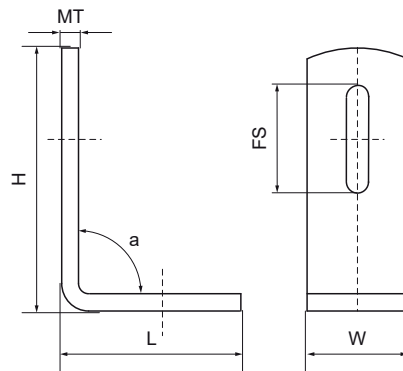

## Walraven Rail Connector

(G3525)

pro vytváření konstrukcí z Walraven RapidRail®

### Vlastnosti & výhody

- pro vytvoření konstrukcí
- vhodné pro kolejnice 27x18, 30x15, 30x20, 30x30, 30x45 a 38x40.
- materiál: ocel
- pozinkováno

Číslo produktu	Pro typ kolejnice	Úhel	Celková výška	Celková šířka	Celková délka	Tloušťka materiálu	Upevňovací štěrbina	Krouticí moment pro instalaci
<i>Písmenné označení</i>		<i>a</i>	<i>H</i>	<i>W</i>	<i>L</i>	<i>MT</i>	<i>FS</i>	<i>T<sub>inst.</sub></i>
<i>Jednotka</i>		<i>°</i>	<i>mm</i>	<i>mm</i>	<i>mm</i>	<i>mm</i>	<i>mm</i>	<i>Nm</i>
6585090	27x18, 30x15, 30x20, 30x30, 30x45	90	75	30	55	5.00	30,5x8,5	15
6585135	27x18, 30x15, 30x20, 30x30, 30x45	135	40	30	101	5.00	23x8,5	15