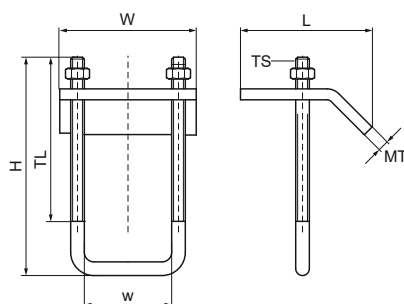

## Objímky nosníku Walraven RapidRail® (M6)

(G4005)

upevnění na ocelové nosníky

### Vlastnosti & výhody

- pro pevné upevnění na ocelové konstrukce bez sváření a vrtání
- vždy použijte k upevnění 2 nosíkové svorky
- materiál: ocel
- pozinkováno
- Poznámka! Bezpečné zatížení se vztahuje pouze na sadu nosíkových svorek, pro každou zatěžovací situaci je třeba vypočítat maximální povolené zatížení kolejnice.

Číslo produktu	Pro typ kolejnice	Celková výška	Celková šířka	Celková délka	Velikost závitů	Délka závitů	Šířka	Tloušťka materiálu	Maximální povolené zatížení Faz	Krouticí moment pro instalaci
<i>Písmenné označení</i>		<i>H</i>	<i>W</i>	<i>L</i>	<i>TS</i>	<i>TL</i>	<i>w</i>	<i>MT</i>	<i>F<sub>0,z</sub></i>	<i>T<sub>inst.</sub></i>
<i>Jednotka</i>		<i>mm</i>	<i>mm</i>	<i>mm</i>		<i>mm</i>	<i>mm</i>	<i>mm</i>	<i>N</i>	<i>Nm</i>
6585011	27x18, 30x15, 30x20, 30x30, 30x45	86	50	46	M6	55	31	4.00	2,500	15