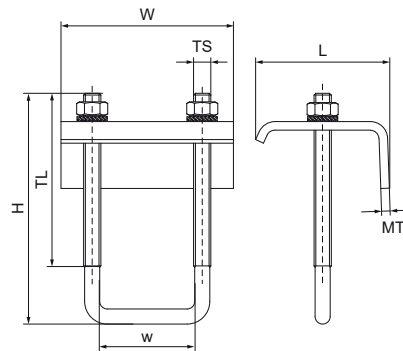

Objímky nosníku Walraven RapidRail® (M8)

(G4006)

upevnění na ocelové nosníky

Vlastnosti & výhody

- pro pevné upevnění na ocelové konstrukce bez sváření a vrtání
- vždy použijte k upevnění 2 nosíkové svorky
- materiál: ocel
- pozinkováno
- Poznámka! Bezpečné zatížení se vztahuje pouze na sadu nosíkových svorek, pro každou zatěžovací situaci je třeba vypočítat maximální povolené zatížení kolejnice.

Číslo produktu	Pro typ kolejnice	Celková výška	Celková šířka	Celková délka	Velikost závitu	Délka závitu	Šířka	Tloušťka materiálu	Maximální povolené zatížení Faz	Krouticí moment pro instalaci
<i>Písmenné označení</i>		<i>H</i>	<i>W</i>	<i>L</i>	<i>TS</i>	<i>TL</i>	<i>w</i>	<i>MT</i>	<i>F_{0,z}</i>	<i>T_{inst}</i>
<i>Jednotka</i>		<i>mm</i>	<i>mm</i>	<i>mm</i>		<i>mm</i>	<i>mm</i>	<i>mm</i>	<i>N</i>	<i>Nm</i>
6585014	38x40	108	80	62	M8	80	44	4.00	2,500	15