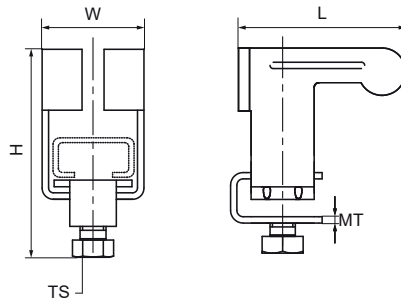

Objímky Walraven 'Light Duty'

(G4020)

upevnění na ocelové nosníky

Vlastnosti & výhody

- pro zavěšení lehkých součástí jako jsou kabelové kanály, vzduchotechnika atd. na nosníky bez sváření nebo vrtání
- pro upevnění lišt na ocelový nosník
- materiál: ocel
- pozinkováno

Číslo produktu	Pro typ kolejničky	Celková výška	Celková šířka	Celková délka	Velikost závitů	Délka závitů	Šířka	Tloušťka materiálu	Maximální povolené zatížení Faz	Krouticí moment pro instalaci
<i>Písmenné označení</i>		<i>H</i>	<i>W</i>	<i>L</i>	<i>TS</i>	<i>TL</i>	<i>w</i>	<i>MT</i>	<i>F_{0,z}</i>	<i>T_{inst.}</i>
<i>Jednotka</i>		<i>mm</i>	<i>mm</i>	<i>mm</i>		<i>mm</i>	<i>mm</i>	<i>mm</i>	<i>N</i>	<i>Nm</i>
6070000	27x18	60	53	32	M8	16	28	2.00	2,350	15
6071000	30x15	66	70	36	M8	16	31	2.50	1,900	15