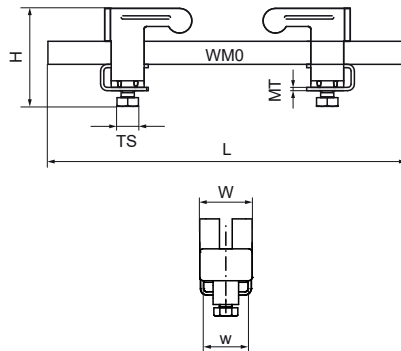

## Sada Walraven Rail 27x18 'Light Duty'

(G4030)

upevnění na ocelové nosníky

### Vlastnosti & výhody

- pro zavěšení lehkých součástí jako jsou kabelové kanály, vzduchotechnika atd. na nosníky bez sváření nebo vrtání
- až do tloušťky 12 mm
- materiál: nosníková svorka z oceli; lišta z oceli 1.0242
- nosníkové svorky: pozink; lišty: předgalvanizováno
- se skládá z: 1 délka kolejnice 27x18 mm, 2 Objímky (č. dílu 607 0 000), 2 Koncové krytky kolejnice.
- nosníkové svorky jsou dostupné i samostatně

Číslo produktu	Pro typ kolejnice	Celková výška	Celková šířka	Celková délka	Velikost závitů	Délka závitů	Šířka	Tloušťka materiálu	Maximální povolené zatížení Faz	Krouticí moment pro instalaci
<i>Písmenné označení</i>		<i>H</i>	<i>W</i>	<i>L</i>	<i>TS</i>	<i>TL</i>	<i>w</i>	<i>MT</i>	<i>F<sub>0,z</sub></i>	<i>T<sub>inst.</sub></i>
<i>Jednotka</i>		<i>mm</i>	<i>mm</i>	<i>mm</i>		<i>mm</i>	<i>mm</i>	<i>mm</i>	<i>N</i>	<i>Nm</i>
6070400	27x18	60	32	400	M8	16	28	2.00	2,350	15