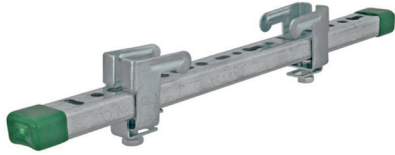

## Sada Walraven Rail 27x18 'Light Duty'

(G4030)

upevnění na ocelové nosníky

### Vlastnosti & výhody

- pro zavěšení lehkých součástí jako jsou kabelové kanály, vzduchotechnika atd. na nosníky bez sváření nebo vrtání
- až do tloušťky 12 mm
- materiál: nosníková svorka z oceli; lišta z oceli 1.0242
- nosníkové svorky: pozink; lišty: předgalvanizováno
- se skládá z: 1 délka kolejnice 27x18 mm, 2 Objímky (č. dílu 607 0 000), 2 Koncové krytky kolejnice.
- nosníkové svorky jsou dostupné i samostatně

Číslo produktu	Pro typ kolejnice	Celková výška	Celková šířka	Celková délka	Velikost závitů	Délka závitů	Šířka	Tloušťka materiálu	Maximální povolené zatížení Faz	Krouticí moment pro instalaci
<i>Písmenné označení</i>		<i>H</i>	<i>W</i>	<i>L</i>	<i>TS</i>	<i>TL</i>	<i>w</i>	<i>MT</i>	<i>F<sub>0,z</sub></i>	<i>T<sub>inst.</sub></i>
<i>Jednotka</i>		<i>mm</i>	<i>mm</i>	<i>mm</i>		<i>mm</i>	<i>mm</i>	<i>mm</i>	<i>N</i>	<i>Nm</i>
6070400	27x18	60	32	400	M8	16	28	2.00	2,350	15