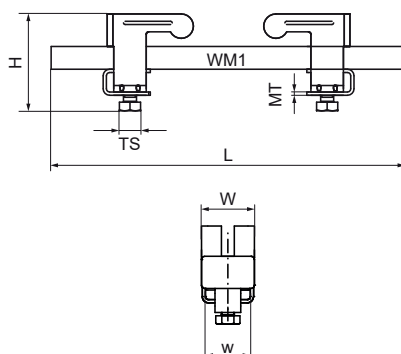

Sada Walraven Rail 30x15 'Light Duty'

(G4035)

upevnění na ocelové nosníky

Vlastnosti & výhody

- pro zavěšení lehkých součástí jako jsou kabelové kanály, vzduchotechnika atd. na nosníky bez sváření nebo vrtání
- až do tloušťky 20 mm
- materiál: nosníková svorka z oceli; lišta z oceli 1.0242
- nosníkové svorky: pozink; lišty: předgalvanizováno
- se skládá z: 1 délka kolejnice 30x15 mm, 2 Objímky (č. dílu 607 1 000), 2 Koncové krytky kolejnice.
- nosníkové svorky jsou dostupné i samostatně

Číslo produktu	Pro typ kolejnice	Celková výška	Celková šířka	Celková délka	Velikost závitů	Délka závitů	Šířka	Tloušťka materiálu	Maximální povolené zatížení Faz	Krouticí moment pro instalaci
<i>Písmenné označení</i>		<i>H</i>	<i>W</i>	<i>L</i>	<i>TS</i>	<i>TL</i>	<i>w</i>	<i>MT</i>	<i>F_{0,z}</i>	<i>T_{inst.}</i>
<i>Jednotka</i>		<i>mm</i>	<i>mm</i>	<i>mm</i>		<i>mm</i>	<i>mm</i>	<i>mm</i>	<i>N</i>	<i>Nm</i>
6071400	30x15	62	36	400	M8	16	31	2.50	1,900	15
6071600	30x15	62	36	600	M8	16	31	2.50	1,900	15