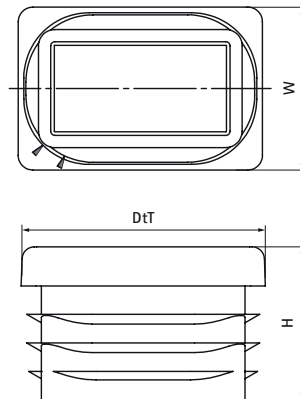

Koncovka kolejnice Walraven

(G4505)

zakončení lišt Walraven RapidRail®

Vlastnosti & výhody

- pro čisté ukončení lišty, kryje ostré hrany
- snadno a pevně upevněno
- materiál: PE (polyethylen)
-
-
-
-
-
- dovnitř tvarované příruby s vroubkovaným profilem pro lepší přilnavost

Číslo produktu	Pro typ kolejnice	Celková výška	Celková šířka	Celková hloubka
<i>Písmenné označení</i>		<i>H</i>	<i>W</i>	<i>DtT</i>
<i>Jednotka</i>		<i>mm</i>	<i>mm</i>	<i>mm</i>
6566000	27x18, 30x20	18	18	27
6566001	30x15	17	15	30
6566002	30x30	19	30	30
6566030	30x45	20	45	30
6566035	38x40	16	40	38