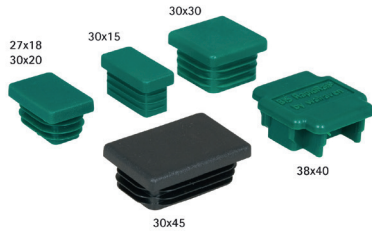

Koncovka kolejnice Walraven

(G4505)

zakončení lišt Walraven RapidRail®

Vlastnosti & výhody

- pro čisté ukončení lišty, kryje ostré hrany
- snadno a pevně upevněno
- materiál: PE (polyethylen)
-
-
-
-
-
- dovnitř tvarované příruby s vroubkovaným profilem pro lepší přilnavost

Číslo produktu	Pro typ kolejnice	Celková výška	Celková šířka	Celková hloubka
<i>Písmenné označení</i>		<i>H</i>	<i>W</i>	<i>DtT</i>
<i>Jednotka</i>		<i>mm</i>	<i>mm</i>	<i>mm</i>
6566000	27x18, 30x20	18	18	27
6566001	30x15	17	15	30
6566002	30x30	19	30	30
6566030	30x45	20	45	30
6566035	38x40	16	40	38