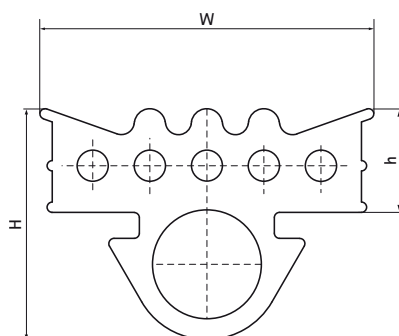

### Vlastnosti & výhody

- zvukově izolační vložka pro lišty
- také možno použít pro závitové tyče M6, M8 nebo M10
- vhodné pro kolejnice 27x18, 30x15, 30x20, 30x30, 30x45, 38x40
- materiál: EPDM guma, černá
- materiál třídy B2 dle DIN 4102-1 a třídy E podle EN 13501-1
- zvukově izolační obložení podle DIN 4109
- 
- 
- verze 62|H Dvojitá zkouška požární bezpečnosti

Číslo produktu	Celková výška	Celková šířka	Celková délka	Výška	Pro typ kolejnice
<i>Písmenné označení</i>	<i>H</i>	<i>W</i>	<i>L</i>	<i>h</i>	
<i>Jednotka</i>	<i>mm</i>	<i>mm</i>	<i>mm</i>	<i>mm</i>	
6568001	22	31.2	30,000	10	27x18, 30x15, 30x20, 30x30, 30x45, 38x40