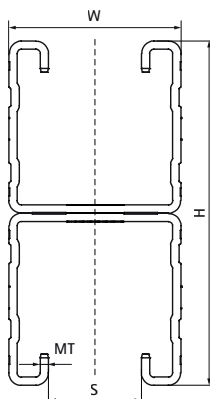

Kanál Walraven RapidStrut® Double (BUP)

(H0409)

dvojitý profil pro přizpůsobení na obou stranách kolejnice

Vlastnosti & výhody

- univerzální lištový systém
- oboustranný hřbet na zadní liště s průběžnou perforací
- s vnitřními ohyby se zoubkováním pro extra uchycení
- s řeznými značkami každých 50 mm na obou stranách profilu
- materiál: ocel 1.0242 (S250GD)
- výrobek je součástí systému BIS UltraProtect® 1000
- vhodné pro vnitřní i vnější instalace
- testováno dle ISO 9227, test v solné mlze min. 1 000 hodin (max. 5% koroze)
- verze 62|H Double testována na požární bezpečnost
- další informace o maximálním povoleném zatížení (Faz) naleznete v tabulkách zatížení nebo v našem online datovém listu 'Walraven RapidStrut® Data Sheet'.

Číslo produktu	Typ	Celková výška	Celková šířka	Celková délka	Tloušťka materiálu	Otevření profilu
<i>Písmenné označení</i>		<i>H</i>	<i>W</i>	<i>L</i>	<i>MT</i>	<i>S</i>
<i>Jednotka</i>		<i>mm</i>	<i>mm</i>	<i>mm</i>	<i>mm</i>	<i>mm</i>
65018626	21 M - dvojitý	42	41	6,000	2.00	22
65018646	41 M - dvojitý	82	41	6,000	2.00	22
65018666	62 H - dvojitý	124	41	6,000	2.50	22
65018466	62 H - dvojitý	124	41	4,000	2.50	22