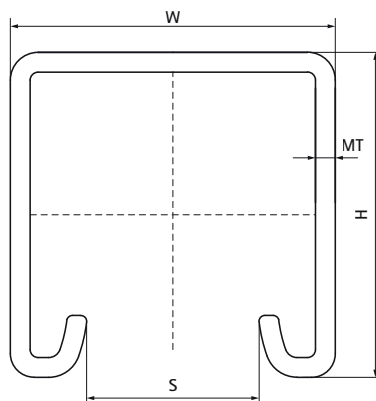

Kanál Walraven RapidStrut® (pg)

(H0410)

pro středně těžké zatížení

Vlastnosti & výhody

- univerzální lištový systém
- vzdálenost mezi koncem lišty a prvním otvorem je vždy stejná
- s vnitřními ohyby se zoubkováním pro extra uchycení
- průběžná perforace s kulatými otvory pro kotvení
- s řeznými značkami každých 50 mm na všech třech stranách profilu
- předpozinkované
- Walraven RapidStrut® 41|H a 62|H lišta litestována pro požární bezpečnost odpovídá EN 1363-1
- Pro detailní technické informace o RAL certifikovaných produktech, se podívejte na technický list RAL v našem webovém katalogu.
- vhodné pro venkovní i vnitřní použití

Číslo produktu	Typ	Celková výška	Celková šířka	Celková délka	Tloušťka materiálu	Otevření profilu
<i>Písmenné označení</i>		<i>H</i>	<i>W</i>	<i>L</i>	<i>MT</i>	<i>S</i>
<i>Jednotka</i>		<i>mm</i>	<i>mm</i>	<i>mm</i>	<i>mm</i>	<i>mm</i>
6505224	21 L	21	41	2,000	1.50	22
6505225	21 H	21	41	2,000	2.50	22
6505242	41 M	41	41	2,000	2.00	22
6505244	41 L	41	41	2,000	1.50	22
6505245	41 H	41	41	2,000	2.50	22
6505324	21 L	21	41	3,000	1.50	22
6505325	21 H	21	41	3,000	2.50	22
6505342	41 M	41	41	3,000	2.00	22
6505344	41 L	41	41	3,000	1.50	22
6505345	41 H	41	41	3,000	2.50	22
6505365	62 H	62	41	3,000	2.50	22
6505385	82 H	82	41	3,000	2.50	22
6505624	21 L	21	41	6,000	1.50	22
6505625	21 H	21	41	6,000	2.50	22
6505642	41 M	41	41	6,000	2.00	22
6505644	41 L	41	41	6,000	1.50	22
6505645	41 H	41	41	6,000	2.50	22
6505665	62 H	62	41	6,000	2.50	22
6505685	82 H	82	41	6,000	2.50	22
6505322	21 M	21	41	3,000	2.00	22
6505222	21 M	21	41	2,000	2.00	22
6505622	21 M	21	41	6,000	2.00	22