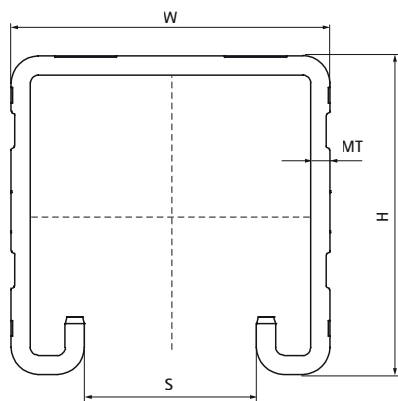

## Kanál Walraven RapidStrut® (pg) bez drážky

(H0411)

pro středně těžké zatížení

Číslo produktu	Typ	Celková výška	Celková šířka	Celková délka	Tloušťka materiálu	Otevření profilu
<i>Písmenné označení</i>		<i>H</i>	<i>W</i>	<i>L</i>	<i>MT</i>	<i>S</i>
<i>Jednotka</i>		<i>mm</i>	<i>mm</i>	<i>mm</i>	<i>mm</i>	<i>mm</i>
6505640	41   H	41	41	6,000	2.50	22
6505620	21   H	21	41	6,000	2.50	22