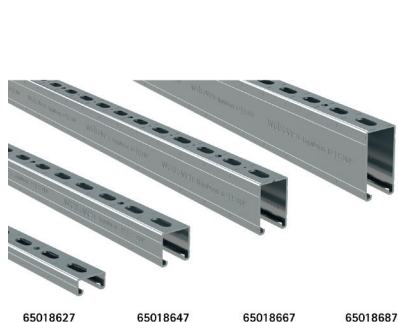

## Kanál Walraven RapidStrut® (BUP1000)

(H0413)

pro středně těžké zatížení

### Vlastnosti & výhody

- univerzální lištový systém
- ochrana proti korozi zůstane neporušena i po řezání
- vzdálenost mezi koncem lišty a prvním otvorem je vždy stejná
- s vnitřními ohyby se zoubkováním pro extra uchycení
- průběžná perforace s kulatými otvory pro kotvení
- s řeznými značkami každých 50 mm na všech třech stranách profilu
- materiál: ocel 1.0242 (S250GD)
- výrobek je součástí systému Walraven BIS UltraProtect® 1000
- vhodné pro vnitřní i vnější instalace
- testováno dle ISO 9227, test v solné mlze min. 1 000 hodin (max. 5% koroze)
- Walraven RapidStrut® 41|H a 62|H lišta litestováno pro požární bezpečnost odpovídá EN 1363-1
- Pro detailní technické informace o RAL certifikovaných produktech, se podívejte na technický list RAL v našem webovém katalogu.
- další informace o maximálním povoleném zatížení (Faz) naleznete v tabulkách zatížení nebo v našem online datovém listu 'Walraven RapidStrut® Data Sheet'.