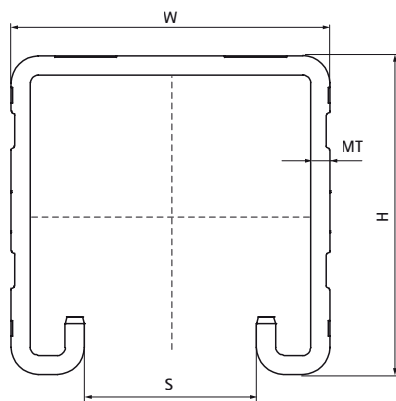

## Kanál Walraven RapidStrut® (BUP1000) bez drážky

(H0414)

pro středně těžké zatížení

Číslo produktu	Typ	Celková výška	Celková šířka	Celková délka	Tloušťka materiálu	Otevření profilu
<i>Písmenné označení</i>		<i>H</i>	<i>W</i>	<i>L</i>	<i>MT</i>	<i>S</i>
<i>Jednotka</i>		<i>mm</i>	<i>mm</i>	<i>mm</i>	<i>mm</i>	<i>mm</i>
65018640	41   H	41	41	6,000	2,50	22