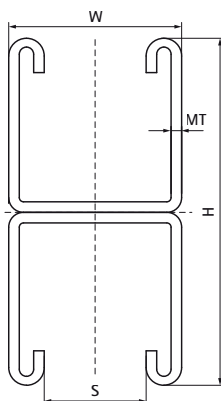

Kanál Walraven RapidStrut® Double (pg)

(H0440)

dvojitý profil pro přizpůsobení na obou stranách kolejnice

Vlastnosti & výhody

- univerzální lištový systém
- s nekonečnou perforací
- nekonečný metr je vyražen na jedné straně
- s vnitřními ohyby se zoubkováním pro extra uchycení
- materiál: ocel 1.0332
- Walraven RapidStrut® Double 41 a Double 62 testované na požární bezpečnost
- další informace o maximálním povoleném zatížení (Faz) naleznete v tabulkách zatížení nebo v našem online datovém listu 'Walraven RapidStrut® Data Sheet'.
-
- Walraven RapidStrut® 41x41x2,5 a vyšší testováno na požární bezpečnost podle EN 1366-1

Číslo produktu	Typ	Celková výška	Celková šířka	Celková délka	Tloušťka materiálu	Otevření profilu
<i>Písmenné označení</i>		<i>H</i>	<i>W</i>	<i>L</i>	<i>MT</i>	<i>S</i>
<i>Jednotka</i>		<i>mm</i>	<i>mm</i>	<i>mm</i>	<i>mm</i>	<i>mm</i>
65015626	21 M - dvojitý	42	41	6,000	2.00	22
65015646	41 M - dvojitý	82	41	6,000	2.00	22
65015666	62 H - dvojitý	124	41	6,000	2.50	22