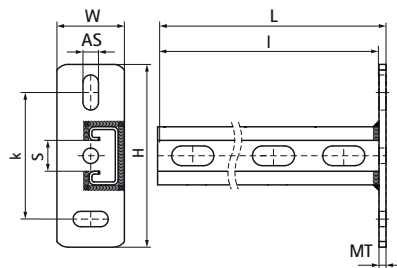

Vertikální konzolové rameno 21|H Walraven RapidStrut® (BUP1000)

(H0807)

speciální profil pro montáž do hřídele

Vlastnosti & výhody

- vertikálně svařovaná konzole pro vertikální instalace potrubí
- perfektní řešení pro šachty se stěnou nebo bez stěny
- optimální využití prostoru dostupného v šachtách
- Svařované CO₂
- s vnitřními ohyby se zoubkováním pro extra uchycení
- materiál: ocel 1.0226
- výrobek je součástí systému Walraven BIS UltraProtect® 1000
- vhodné pro vnitřní i vnější instalace
- testováno dle ISO 9227, test v solné mlze min. 1 000 hodin (max. 5% koroze)

Číslo produktu	Typ	Délka	Celková výška	Celková šířka	Celková délka	Tloušťka materiálu	Kotvicí šterbina	Otevření profilu	Vzdálenost od srdce k srdci
<i>Písmenné označení</i>		<i>l</i>	<i>H</i>	<i>W</i>	<i>L</i>	<i>MT</i>	<i>AS</i>	<i>S</i>	<i>k</i>
<i>Jednotka</i>		<i>mm</i>	<i>mm</i>	<i>mm</i>	<i>mm</i>	<i>mm</i>	<i>mm</i>	<i>mm</i>	<i>mm</i>
6603828	41x21x2,5	300	130	48	305	5,00	25x11	22	90
6603829	41x21x2,5	600	130	48	605	5,00	25x11	22	90