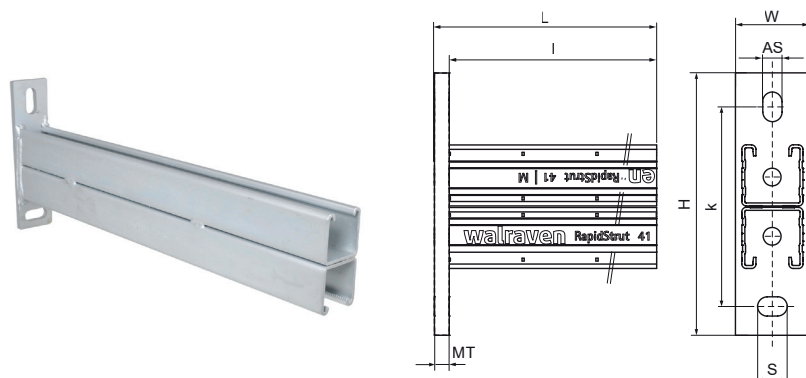

## Konzolové rameno Walraven RapidStrut® 41x41D (BUP1000)

(H0810)

dvojitý profil pro přizpůsobení na obou stranách konzoly

### Vlastnosti & výhody

- patní deska s navařeným dvojitým profilem RapidStrut®
- drážky dané k sobě v 90° zjednodušují fixaci
- Svařované CO<sub>2</sub>
- s vnitřními ohyby se zoubkováním pro extra uchycení
- materiál: ocel 1.0332
- výrobek je součástí systému Walraven BIS UltraProtect® 1000
- vhodné pro vnitřní i vnější instalace
- testováno dle ISO 9227, test v solné mlze min. 1 000 hodin (max. 5% koroze)
- Testováno pro požární odolnost.
- další informace o maximálním povoleném zatížení (Faz) naleznete v tabulkách zatížení nebo v našem online datovém listu 'Walraven RapidStrut® Data Sheet'.

Číslo produktu	Typ	Délka	Celková výška	Celková šířka	Celková délka	Tloušťka materiálu	Kotvicí šterbina	Otevření profilu	Vzdálenost od srdce k srdci
<i>Písmenné označení</i>		<i>l</i>	<i>H</i>	<i>W</i>	<i>L</i>	<i>MT</i>	<i>AS</i>	<i>S</i>	<i>k</i>
<i>Jednotka</i>		<i>mm</i>	<i>mm</i>	<i>mm</i>	<i>mm</i>	<i>mm</i>	<i>mm</i>	<i>mm</i>	<i>mm</i>
66088240	41   M - dvojitý	400	177.5	50	410	10.00	20x13	22	135
66088260	41   M - dvojitý	600	177.5	50	610	10.00	20x13	22	135
66088280	41   M - dvojitý	800	177.5	50	810	10.00	20x13	22	135
66088298	41   M - dvojitý	1,000	177.5	50	1,010	10.00	20x13	22	135