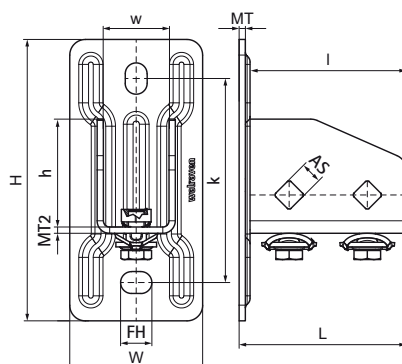

Základní deska Walraven RapidStrut® G2 (BUP1000)

(H1203)

základová patka pro připojení upevňovacích lišt

Vlastnosti & výhody

- pružná základní deska pro kolejnice Walraven RapidStrut®
- vhodné pro všechny kolejnice Walraven RapidStrut® do výšky 82 mm
- otevřená strana lišt 41 x 41 se dá otáčet do všech stran
- při vysokém zatížení doporučujeme instalovat pomocí průchozích šroubů
- časová úspora díky předmontovanému spojovacímu materiálu
- materiál: kovové části z oceli 1.0332; pružiny z POM (polyoxymethylen), zelená
- výrobek je součástí systému Walraven BIS UltraProtect® 1000
- vhodné pro vnitřní i vnější instalace
- testováno dle ISO 9227, test v solné mlze min. 1 000 hodin (max. 5% koroze)
- testováno pro požární bezpečnost odpovídá EN 1366-1

Číslo produktu	Pro typ kolejnice	Celková výška	Celková šířka	Celková délka	Šířka	Výška	Délka	Vzdálenost od srdce k srdci	Kotvicí štěrbiná	Upevňovací otvor	Tloušťka materiálu	Tloušťka materiálu 2	Maximální povolené zatížení Faz
<i>Písmenné označení</i>		<i>H</i>	<i>W</i>	<i>L</i>	<i>w</i>	<i>h</i>	<i>l</i>	<i>k</i>	<i>AS</i>	<i>FH</i>	<i>MT</i>	<i>MT2</i>	<i>Fa,z</i>
<i>Jednotka</i>		<i>mm</i>	<i>mm</i>	<i>mm</i>	<i>mm</i>	<i>mm</i>	<i>mm</i>	<i>mm</i>	<i>mm</i>	<i>mm</i>	<i>mm</i>	<i>mm</i>	<i>N</i>
665885400	41x21, 41x41, 41x51, 41x62, 41x82	180	85	107	42	69	100	130.5	20x14	13.8	4.00	4	3,636