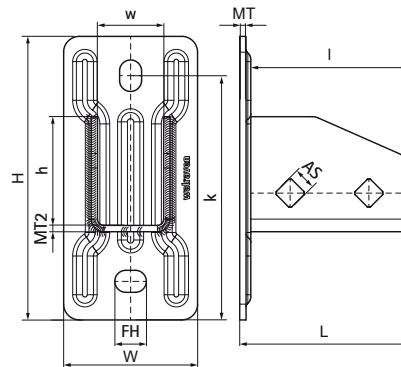

## Základní deska Walraven RapidStrut® G2 (zp)

(H1211)

základová patka pro připojení upevňovacích lišt

### Vlastnosti & výhody

- pružná základní deska pro kolejnice Walraven RapidStrut®
- vhodné pro všechny kolejnice Walraven RapidStrut® do výšky 82 mm
- otevřená strana lišt 41 x 41 se dá otáčet do všech stran
- při vysokém zatížení doporučujeme instalovat pomocí průchozích šroubů
- materiál: ocel
- pozinkováno
- testováno pro požární bezpečnost odpovídá EN 1366-1

| Číslo produktu           | Pro typ kolejnice                 | Celková výška | Celková šířka | Celková délka | Šířka     | Výška     | Délka     | Vzdálenost od srdce k srdci | Kotvicí štěrбина | Upevňovací otvor | Tloušťka materiálu | Tloušťka materiálu 2 | Maximální povolené zatížení Faz |
|--------------------------|-----------------------------------|---------------|---------------|---------------|-----------|-----------|-----------|-----------------------------|------------------|------------------|--------------------|----------------------|---------------------------------|
| <i>Písmenné označení</i> |                                   | <i>H</i>      | <i>W</i>      | <i>L</i>      | <i>w</i>  | <i>h</i>  | <i>l</i>  | <i>k</i>                    | <i>AS</i>        | <i>FH</i>        | <i>MT</i>          | <i>MT2</i>           | <i>Fa,z</i>                     |
| <i>Jednotka</i>          |                                   | <i>mm</i>     | <i>mm</i>     | <i>mm</i>     | <i>mm</i> | <i>mm</i> | <i>mm</i> | <i>mm</i>                   | <i>mm</i>        | <i>mm</i>        | <i>mm</i>          | <i>mm</i>            | <i>N</i>                        |
| 66583804                 | 41x21, 41x41, 41x51, 41x62, 41x82 | 180           | 85            | 107           | 42        | 69        | 100       | 130.5                       | 20x14            | 13.8             | 4.00               | 4                    | 3,636                           |