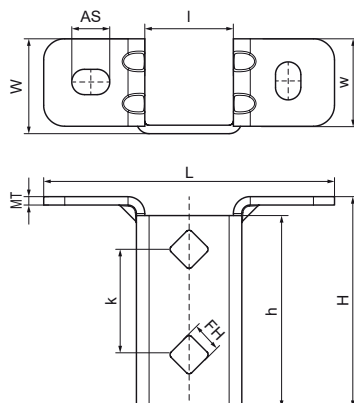

Základní deska Walraven RapidStrut® ve tvaru T (BUP1000)

(H1212)

lehká patka pro připojení upevňovacích lišt

Vlastnosti & výhody

- vysoce flexibilní základní deska pro kolejnice Walraven RapidStrut®
- otevřená strana lišty se dá otáčet do všech stran
- zvýšená pevnost v ohybu díky vyztuženým přírubám
- vzor otvorů je přizpůsoben vzoru otvorů kolejnic Walraven RapidStrut®.
- materiál: ocel 1.0242 (S250GD) + ZM310 MAC
- výrobek je součástí systému Walraven BIS UltraProtect® 1000
- vhodné pro vnitřní i vnější instalace
- testováno dle ISO 9227, test v solné mlze min. 1 000 hodin (max. 5% koroze)

Číslo produktu	Pro typ kolejnice	Celková výška	Celková šířka	Celková délka	Šířka	Výška	Délka	Vzdálenost od srdce k srdci	Kotvící štěrбина	Upevňovací otvor	Tloušťka materiálu	Tloušťka materiálu 2	Maximální povolené zatížení Faz
<i>Písmenné označení</i>		<i>H</i>	<i>W</i>	<i>L</i>	<i>w</i>	<i>h</i>	<i>l</i>	<i>k</i>	<i>AS</i>	<i>FH</i>	<i>MT</i>	<i>MT2</i>	<i>F_{0,z}</i>
<i>Jednotka</i>		<i>mm</i>	<i>mm</i>	<i>mm</i>	<i>mm</i>	<i>mm</i>	<i>mm</i>	<i>mm</i>	<i>mm</i>	<i>mm</i>	<i>mm</i>	<i>mm</i>	<i>N</i>
66588361	41x21, 41x41, 41x51, 41x62, 41x82	100	45	138	415	91	42	50	18x12	13.8	4.00	0	3,636