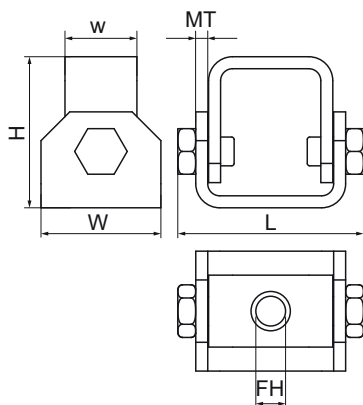

Nastavitelná podpěra Walraven (BUP1000)

(H1253)

pro závěsy a výztuhy

Vlastnosti & výhody

- pro montáž komponentů vyžadujících náklon
- vhodné pro upevnění na stěnu nebo montážní lištu
- nastavitelný úhel
- se dvěma otvory o \varnothing 13 mm
- materiál: ocel
- výrobek je součástí systému Walraven BIS UltraProtect® 1000
- vhodné pro vnitřní i vnější instalace
- testováno dle ISO 9227, test v solné mlze min. 1 000 hodin (max. 5% koroze)
- Max. dovolené zatížení: při použití pod úhlem 45° na zed/strop.

Číslo produktu	Pro typ kolejniče	Celková výška	Celková šířka	Celková délka	Tloušťka materiálu	Šířka	Upevňovací otvor	Maximální povolené zatížení Faz
<i>Písmenné označení</i>		<i>H</i>	<i>W</i>	<i>L</i>	<i>MT</i>	<i>w</i>	<i>FH</i>	<i>F_{0,z}</i>
<i>Jednotka</i>		<i>mm</i>	<i>mm</i>	<i>mm</i>	<i>mm</i>	<i>mm</i>	<i>mm</i>	<i>N</i>
66588818	41x21, 41x41, 41x51, 41x62, 41x82	63	50	77.5	5.00	30	12.4	5,000