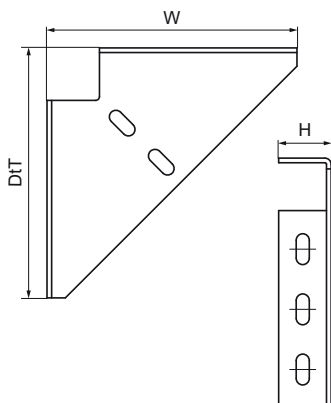

Rohová konzola Walraven RapidStrut® (BUP1000)

(H1635)

ke spojování kolejnic v rámech a konstrukcích.

Vlastnosti & výhody

- jednodílná podpěra
- pro vyztužení stěnových konzolí zespodu, shora nebo ze stran
- také možno použít k zesílení lištových konstrukcí
- materiál: ocel 1.0332
- výrobek je součástí systému Walraven BIS UltraProtect® 1000
- vhodné pro vnitřní i vnější instalace
- testováno dle ISO 9227, test v solné mlze min. 1 000 hodin (max. 5% koroze)
-
- se skládá z: 4 izolátory vibrací, 2 koncovky kolejnic.

Číslo produktu	Celková výška	Celková šířka	Celková hloubka
<i>Písmenné označení</i>	<i>H</i>	<i>W</i>	<i>DtT</i>
<i>Jednotka</i>	<i>mm</i>	<i>mm</i>	<i>mm</i>
66038020	46	200	200