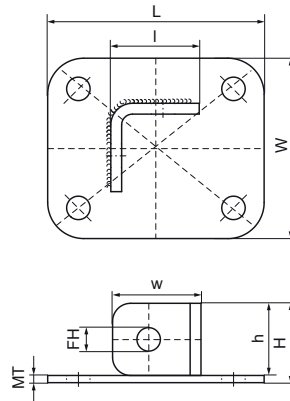

Podlahová konzola Walraven RapidStrut®

(H1650)

základová patka pro připojení upevňovacích lišt

Vlastnosti & výhody

- pro výrobu s Walraven RapidStrut® Rail
- snadná montáž díky zaobleným okrajům
- materiál: ocel 1.0332
- pozinkováno
-
-
-
- sada se skládá z: - 2 konzolová ramena typu RapidStrut 62|H- 2 délky 500mm stěnové lišty typu RapidStrut 62|H- 4 tlumiče vibrací s předmontovanými spojovacími prvky- 6 koncovek lišty- spojovací prvky pro připojení konzolových ramen ke stěnové liště- montáž

Číslo produktu	Pro typ kolejniče	Celková výška	Celková šířka	Celková délka	Šířka	Výška	Délka	Upevňovací otvor	Tloušťka materiálu
<i>Písmenné označení</i>		<i>H</i>	<i>W</i>	<i>L</i>	<i>w</i>	<i>h</i>	<i>l</i>	<i>FH</i>	<i>MT</i>
<i>Jednotka</i>		<i>mm</i>	<i>mm</i>	<i>mm</i>	<i>mm</i>	<i>mm</i>	<i>mm</i>	<i>mm</i>	<i>mm</i>
66583602	41x21, 41x41, 41x51, 41x62, 41x82	44	100	120	49	40	49	13	4.00