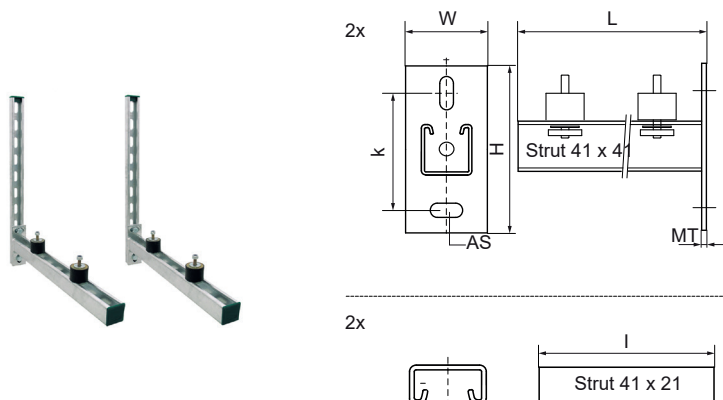

## Walraven Console Kit Clim ISO – Strut (Wall Rail)

(H1910)

univerzální sada pro montáž na stěnu s tlumiči vibrací

### Vlastnosti & výhody

- univerzální upevňovací souprava
- vhodné upevnění na stěnu pro klimatizace, kotle, kompresory a další těžké materiály
- materiál: ocel 1.0332
- žárový zinek
- zvuková izolace pomocí vibračních izolátorů (vyrobena z vulkanizovaného kaučuku)
- 2 konzolová ramena Walraven RapidStrut® 41x41
- se skládá z: 2 délky vzpěr Walraven RapidStrut® 41x21, 4 izolátory vibrací, 2 koncovky kolejnic.
- sada se skládá z: - 2 konzolová ramena typu RapidStrut 62|H s přivařenými podpěrami- 2 délky 500mm nástěnné lišty typu RapidStrut 62|H- 4 tlumiče vibrací s předmontovanými spojovacími prvky- 6 koncovek lišty- spojovací prvky pro připojení konzolových ramen

Číslo produktu	Typ	Délka	Celková výška	Celková šířka	Celková délka	Tloušťka materiálu	Kotvící štěrbina	Vzdálenost od srdce k srdci
<i>Písmenné označení</i>		<i>l</i>	<i>H</i>	<i>W</i>	<i>L</i>	<i>MT</i>	<i>AS</i>	<i>k</i>
<i>Jednotka</i>		<i>mm</i>	<i>mm</i>	<i>mm</i>	<i>mm</i>	<i>mm</i>	<i>mm</i>	<i>mm</i>
6901945	41   H	450	130	48	457	7.00	20x13	95
6901960	41   H	600	130	48	607	7.00	20x13	95