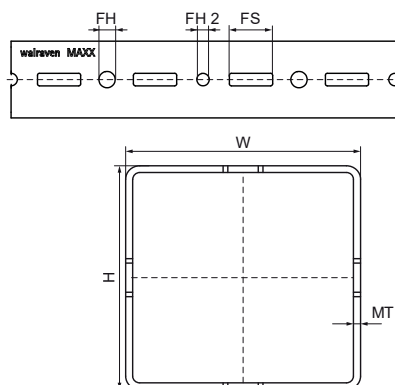

## Walraven Maxx Heavy Profil

(H20506)

pro těžká potrubí a průmyslové instalace

### Vlastnosti & výhody

- uzavřený čtvercový či obdelníkový profil
- pro vysoké zatížení
- torzní stabilita pro vysokou bezpečnost
- služba řezání na požadovanou délku (kontaktujte prosím naše obchodní oddělení)
- s nekonečnou perforací po všech stranách
- materiál: ocel 1.0039 (S235JRH)
- žárový zinek

## EPD

Číslo produktu	Typ	Celková výška	Celková šířka	Celková délka	Tloušťka materiálu	Upevňovací otvor	Upevňovací otvor 2	Upevňovací štěrba
<i>Písmenné označení</i>		<i>H</i>	<i>W</i>	<i>L</i>	<i>MT</i>	<i>FH</i>	<i>FH 2</i>	<i>FS</i>
<i>Jednotka</i>		<i>mm</i>	<i>mm</i>	<i>mm</i>	<i>mm</i>	<i>mm</i>	<i>mm</i>	<i>mm</i>
65019618	MX80	80	80	6,000	3.00	17	13	45x13
65019620	MX100	100	100	6,000	3.00	17	13	45x13
65019622	MX120	100	120	6,000	4.00	17	13	45x13
65019820	MX100	100	100	8,000	3.00	17	13	45x13
65019822	MX120	100	120	8,000	4.00	17	13	45x13
65019625	MX150	100	150	6,000	4.00	17	13	45x13
65019825	MX150	100	150	8,000	4.00	17	13	45x13