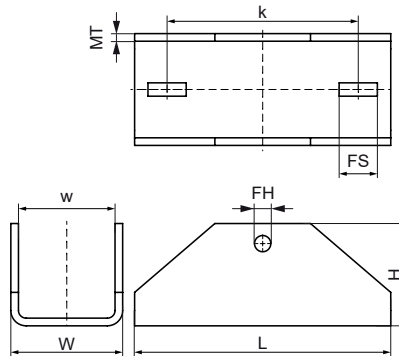

Základní deska Walraven Maxx BP100H

(H20520)

pro výkyvné spoje s profily Maxx

Vlastnosti & výhody

- destička ve tvaru U pro výkyvná spojení z profilů Maxx
- použitelné jako ztužující prvek pro konstrukce z profilů Maxx
- 6581808 pro použití v kombinaci s profily MX80 a sadou šroubů M16x120 mm (č. výrobku 614581612, nutno objednat zvlášť)
- 6581815 pro použití v kombinaci s profily MX100 a sadou šroubů M16x140mm (č. výrobku 614581614, nutno objednat zvlášť)
- materiál: ocel 1.0044 (S275JR)
- žárový zinek

Číslo produktu	Pro typ kolejnice	Celková výška	Celková šířka	Celková délka	Tloušťka materiálu	Šířka	Upevňovací otvor	Upevňovací štěrba	Vzdálenost od srdce k srdci	Maximální povolené zatížení Faz	Maximální povolené zatížení Fax
Písmenné označení		H	W	L	MT	w	FH	FS	k	Fa,z	Fa,x
Jednotka		mm	mm	mm	mm	mm	mm	mm	mm	N	N
6581815	100x100	107	117	268	8.00	101	17	40x14	200	14,100	8,250
6581808	80x80	100	97	268	8.00	81	17	40x14	200	14,100	8,250