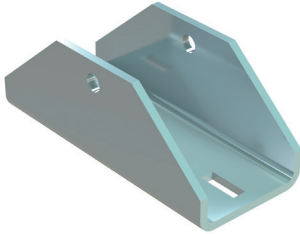

Základní deska Walraven Maxx BP100H

(H20520)

pro výkyvné spoje s profily Maxx

Vlastnosti & výhody

- destička ve tvaru U pro výkyvná spojení z profilů Maxx
- použitelné jako ztužující prvek pro konstrukce z profilů Maxx
- 6581808 pro použití v kombinaci s profily MX80 a sadou šroubů M16x120 mm (č. výrobku 614581612, nutno objednat zvlášť)
- 6581815 pro použití v kombinaci s profily MX100 a sadou šroubů M16x140mm (č. výrobku 614581614, nutno objednat zvlášť)
- materiál: ocel 1.0044 (S275JR)
- žárový zinek

Číslo produktu	Pro typ kolejnice	Celková výška	Celková šířka	Celková délka	Tloušťka materiálu	Šířka	Upevňovací otvor	Upevňovací štěrba	Vzdálenost od srdce k srdci	Maximální povolené zatížení Faz	Maximální povolené zatížení Fax
Písmenné označení		H	W	L	MT	w	FH	FS	k	Fa,z	Fa,x
Jednotka		mm	mm	mm	mm	mm	mm	mm	mm	N	N
6581815	100x100	107	117	268	8.00	101	17	40x14	200	14,100	8,250
6581808	80x80	100	97	268	8.00	81	17	40x14	200	14,100	8,250