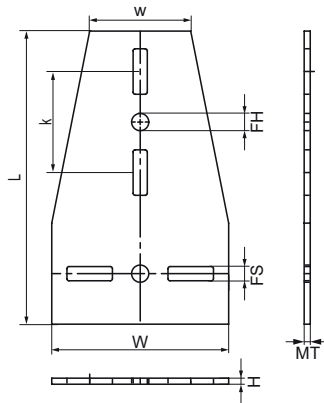

Walraven Maxx T-Connector

(H20536)

pro připojení pomocí systému Maxx

Vlastnosti & výhody

- T-spojka pro profily Maxx
- doporučuje se používat vždy z obou stran
- k vyztužení konstrukcí z Maxx profilů
- materiál: ocel S235JR
- žárový zinek

Číslo produktu	Pro typ kolejniče	Celková výška	Celková šířka	Celková délka	Tloušťka materiálu	Šířka	Upevňovací otvor	Upevňovací štěrбина	Vzdálenost od srdce k srdci	Krouticí moment pro instalaci	Maximální povolené zatížení Faz	Maximální povolené zatížení Fax
<i>Písmenné označení</i>		<i>H</i>	<i>W</i>	<i>L</i>	<i>MT</i>	<i>w</i>	<i>FH</i>	<i>FS</i>	<i>k</i>	<i>T_{inst.}</i>	<i>F_{a,z}</i>	<i>F_{a,x}</i>
<i>Jednotka</i>		<i>mm</i>	<i>mm</i>	<i>mm</i>	<i>mm</i>	<i>mm</i>	<i>mm</i>	<i>mm</i>	<i>mm</i>	<i>Nm</i>	<i>N</i>	<i>N</i>
6589911	100x100, 100x120, 100x150	6	175	290	6.00	100	17	45x14	100	75	14,500	5,000
6589119	80x80	5	175	270	5.00	80	17	45x14	100	75	14,500	5,000