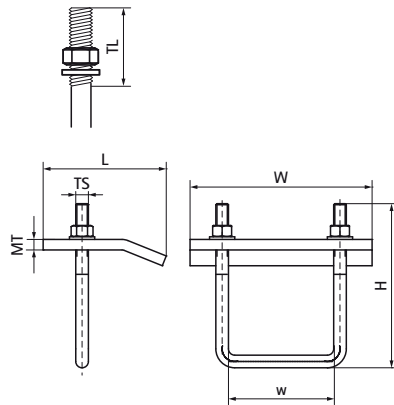

Objímky Walraven Maxx

(H20546)

pro upevnění profilů Maxx k ocelovým nosníkům

Vlastnosti & výhody

- pro pevné upevnění na ocelové konstrukce bez sváření a vrtání
- vždy použijte k upevnění 2 nosíkové svorky
- materiál: ocel S235JR
- žárový zinek

Číslo produktu	Pro typ kolejniče	Celková výška	Celková šířka	Celková délka	Velikost závitu	Délka závitu	Šířka	Tloušťka materiálu	Maximální povolené zatížení Faz	Krouticí moment pro instalaci
<i>Písmenné označení</i>		<i>H</i>	<i>W</i>	<i>L</i>	<i>TS</i>	<i>TL</i>	<i>w</i>	<i>MT</i>	<i>F_{0,z}</i>	<i>T_{inst.}</i>
<i>Jednotka</i>		<i>mm</i>	<i>mm</i>	<i>mm</i>		<i>mm</i>	<i>mm</i>	<i>mm</i>	<i>N</i>	<i>Nm</i>
6589110	100x100, 100x120	190	173	117	M12	70	101	10.00	12,400	40
6589115	100x150	220	173	117	M12	80	101	10.00	12,400	40
6589109	80x80	162	135	107	M12	74	82	10.00	11,200	40