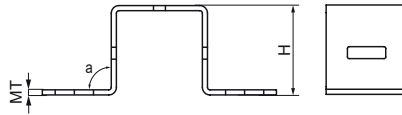

Křížový konektor Walraven Maxx

(H20551)

pro připojení pomocí systému Maxx

Vlastnosti & výhody

- křížová spojka pro profily Maxx
- lze také použít k připojení profilů Maxx ke stěně nebo stropu
- materiál: ocel S235JR
- žárový zinek

Číslo produktu	Pro typ kolejnice	Úhel	Celková výška	Celková šířka	Celková délka	Tloušťka materiálu	Upevňovací štěrbina	Vzdálenost od srdce k srdci	Krouticí moment pro instalaci	Maximální povolené zatížení Faz	Maximální povolené zatížení Fax
<i>Písmenné označení</i>		<i>a</i>	<i>H</i>	<i>W</i>	<i>L</i>	<i>MT</i>	<i>FS</i>	<i>k</i>	<i>T_{inst.}</i>	<i>F_{0,z}</i>	<i>F_{0,x}</i>
<i>Jednotka</i>		<i>°</i>	<i>mm</i>	<i>mm</i>	<i>mm</i>	<i>mm</i>	<i>mm</i>	<i>mm</i>	<i>Nm</i>	<i>N</i>	<i>N</i>
6589111	100x100	90	105	95	275	6.00	45x14	200	75	14,500	5,000
6589118	80x80	90	84	75	275	5.00	45x14	200	75	14,500	5,000