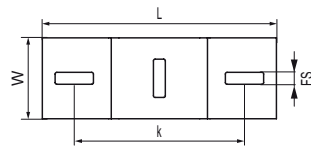

Křížový konektor Walraven Maxx

(H20551)

pro připojení pomocí systému Maxx

Vlastnosti & výhody

- křížová spojka pro profily Maxx
- lze také použít k připojení profilů Maxx ke stěně nebo stropu
- materiál: ocel S235JR
- žárový zinek

Číslo produktu	Pro typ kolejnice	Úhel	Celková výška	Celková šířka	Celková délka	Tloušťka materiálu	Upevňovací štěrbina	Vzdálenost od srdce k srdci	Krouticí moment pro instalaci	Maximální povolené zatížení Faz	Maximální povolené zatížení Fax
<i>Písmenné označení</i>		<i>a</i>	<i>H</i>	<i>W</i>	<i>L</i>	<i>MT</i>	<i>FS</i>	<i>k</i>	<i>T_{inst.}</i>	<i>F_{0,z}</i>	<i>F_{0,x}</i>
<i>Jednotka</i>		<i>°</i>	<i>mm</i>	<i>mm</i>	<i>mm</i>	<i>mm</i>	<i>mm</i>	<i>mm</i>	<i>Nm</i>	<i>N</i>	<i>N</i>
6589111	100x100	90	105	95	275	6.00	45x14	200	75	14,500	5,000
6589118	80x80	90	84	75	275	5.00	45x14	200	75	14,500	5,000