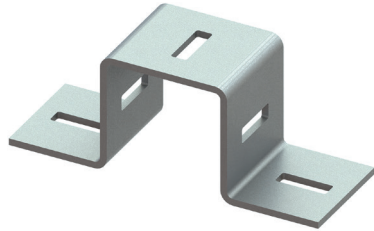

Křížový konektor Walraven Maxx

(H20551)

pro připojení pomocí systému Maxx

Vlastnosti & výhody

- křížová spojka pro profily Maxx
- lze také použít k připojení profilů Maxx ke stěně nebo stropu
- materiál: ocel S235JR
- žárový zinek

Číslo produktu	Pro typ kolejnice	Úhel	Celková výška	Celková šířka	Celková délka	Tloušťka materiálu	Upevňovací štěrbina	Vzdálenost od srdce k srdci	Krouticí moment pro instalaci	Maximální povolené zatížení Faz	Maximální povolené zatížení Fax
<i>Písmenné označení</i>		<i>a</i>	<i>H</i>	<i>W</i>	<i>L</i>	<i>MT</i>	<i>FS</i>	<i>k</i>	<i>T_{inst.}</i>	<i>F_{0,z}</i>	<i>F_{0,x}</i>
<i>Jednotka</i>		<i>°</i>	<i>mm</i>	<i>mm</i>	<i>mm</i>	<i>mm</i>	<i>mm</i>	<i>mm</i>	<i>Nm</i>	<i>N</i>	<i>N</i>
6589111	100x100	90	105	95	275	6.00	45x14	200	75	14,500	5,000
6589118	80x80	90	84	75	275	5.00	45x14	200	75	14,500	5,000